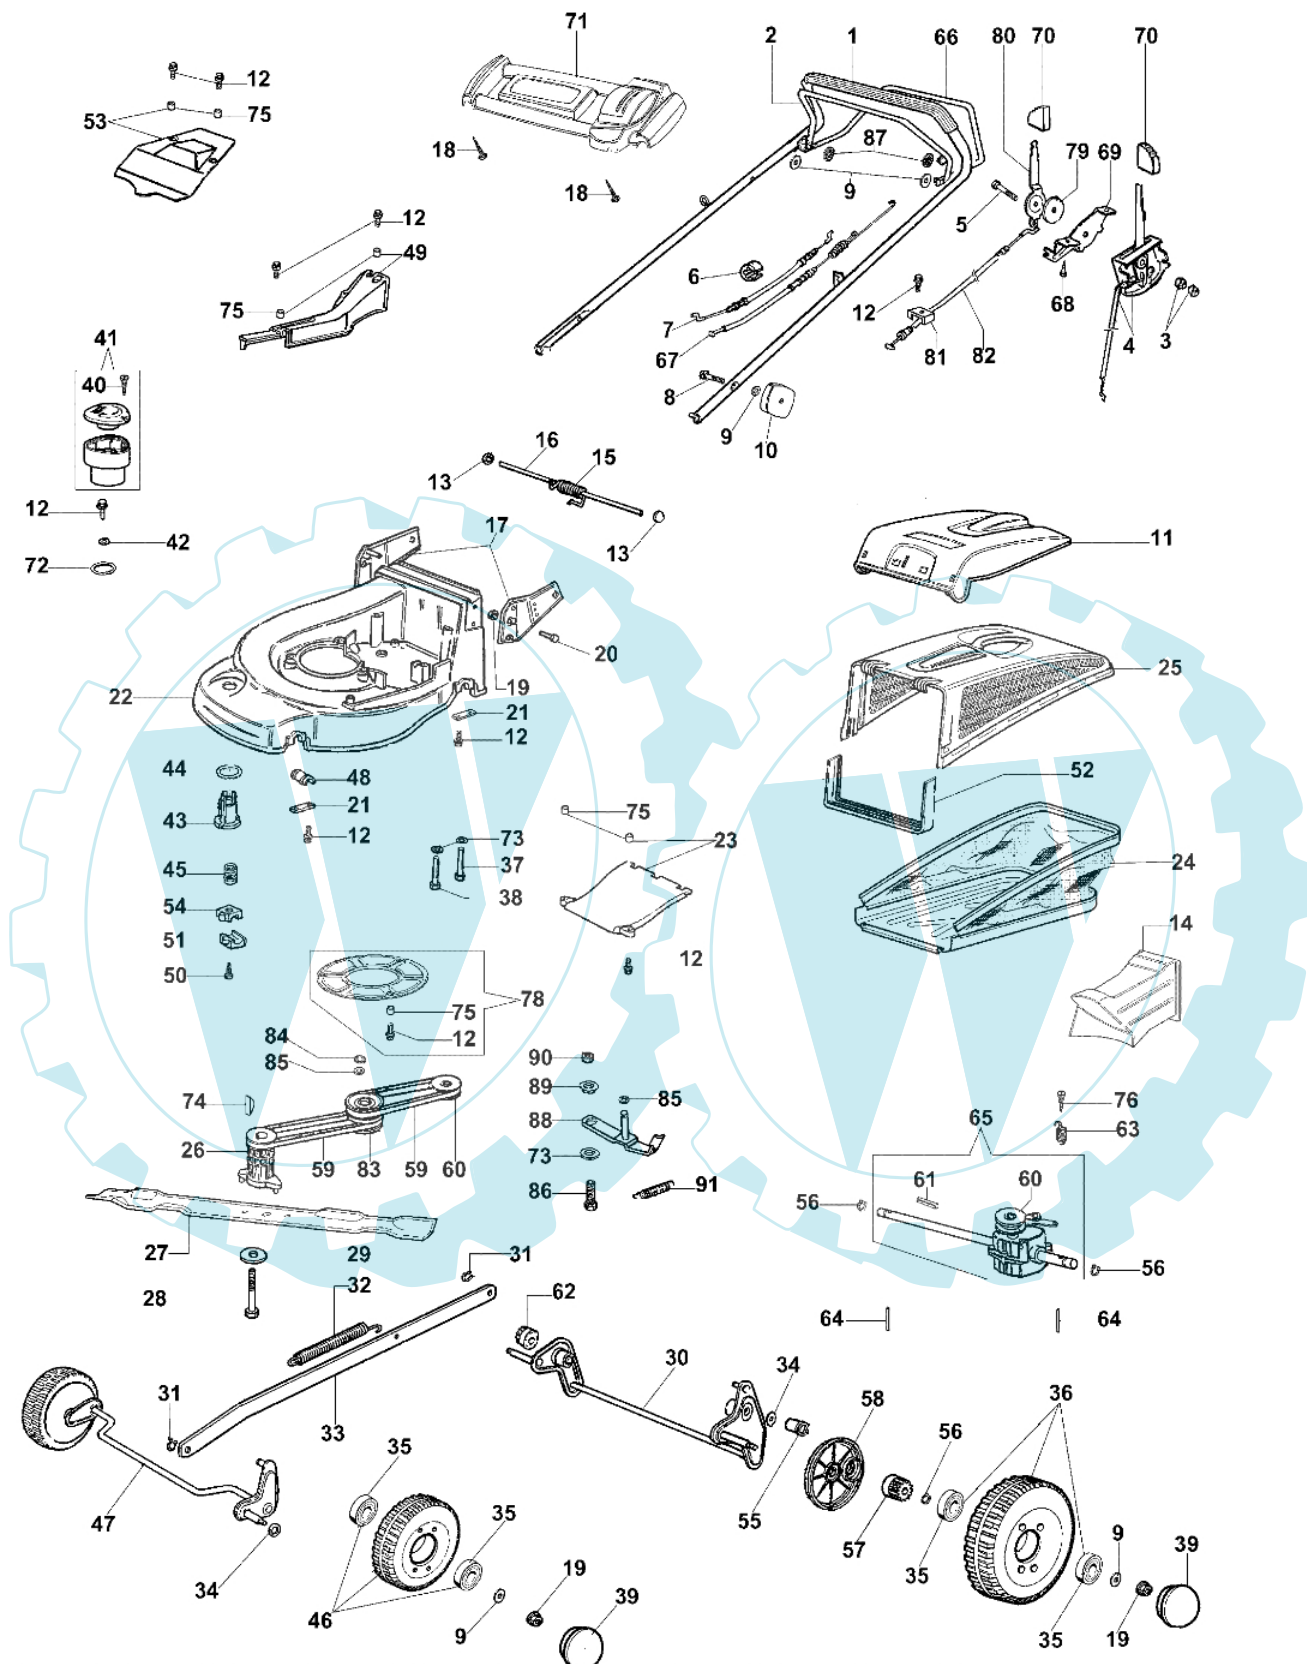

MAX 53 VBD Plus-Cut - Ersatzteilzeichnung

Bild Nr.	Anz.	Teilenummer	Beschreibung	Technische Nachricht
1	1	66060104A	Handgriff	
2	1	66060106	Hebel	
3	2	3914006R	Mutter	
4	1	66060062R	Gashebel kpl.	
5	1	3906044	Schraube	
6	1	66060231	Schelle	
7	1	66030276R	Kabelbremsemotor 1263mm	BT5-043-01/08
8	2	3801015	Schraube	
9	2	3916008R	Scheibe	
10	2	8200039	Knopf	
11	1	66060254	Deckel	
12	15	3960031	Schraube	
13	2	3045027	Sicherung	
14	1	66060166	Stopfen	
15	1	66060060	Feder	
16	1	66060055	Stift	
17	1	66060394	Halterkit	
18	1	3960072	Schraube	
19	4	3933032	Mutter	
20	4	3806065	Schraube	
21	4	66060008	Streifen	
22	1	66060001A	Gehäuse	
23	1	66062096	Deckel	
24	1	66060261R	Ersatzsack	
25	1	66060255	Rahmen	
26	1	66060132	Deckel	
27	1	66060161A	Messer Mulching 53	
28	1	3906162	Schraube	
29	1	66060384R	Scheibe	
30	1	66060024B	Achse	
31	2	3033129R	Clip	
32	1	66060043	Feder	
33	1	66060027	Stange	
34	2	8202311	Ring	
35	8	3035023	Lager	
36	2	66060274	Rad	
37	2	3806077	Schraube	
38	1	3906083	Schraube	
39	4	66060276	Raddeckel	
40	1	3960013R	Schraube	
41	1	66060355A	Handgriff kpl.	
42	1	3918017	Scheibe	
43	1	66060037A	Muttergewinde	
44	1	66060038	Scheibe	
45	1	66060039AR	Schraube	
46	2	66060275	Rad	
47	1	66060020B	Vorn achse	
48	1	66060007	Buchse	
49	1	66062026	Deckel	
50	2	3960040R	Schraube	
51	1	66060034	Deckel	
52	1	66060256	Schalter	
53	1	66062027	Deckel	
54	1	66060035	Deckel	
55	2	66060030	Buchse	
56	4	3024012	Ring	
57	1	66060031	Ritzel	
58	1	66060293	Raddeckel	
59	2	3047031R	Riemen 10X530	BT5-038-04/07
60	1	66140057R	Scheibe	BT5-038-04/07
61	2	3022020	Stift	BT5-038-04/07
62	1	66060032	Ritzel	
63	1	66060286	Feder	BT5-038-04/07
64	2	66060010	Walzen	
65	1	66060360BR	Antriebsgehäuse	BT5-038-04/07
66	1	66060105	Hebel	
67	1	66060357R	Kabel	BT5-038-04/07
68	2	3960059	Schraube	
69	1	66060259	Halter	
70	2	66060080	Handgriff	
71	1	66060257	Bruecke	
72	1	66060118	Ring	
73	4	3918013	Scheibe	
74	1	8202126R	Keil	
75	8	66060110	Distanzstück	
76	1	3960087	Schraube	